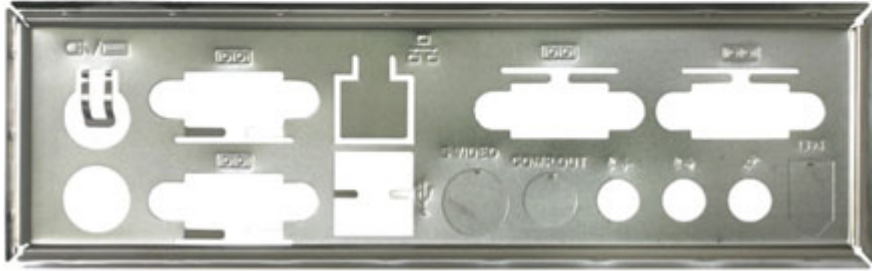

17.95 EUR  
incl. 19% VAT, plus [shipping](#)

- J2AD2COM

Support:  [Compability chart](#)

Adapter-Board for all Jetway Mini-ITXBoards with AD-Connector :  
- 2xCOM-Port